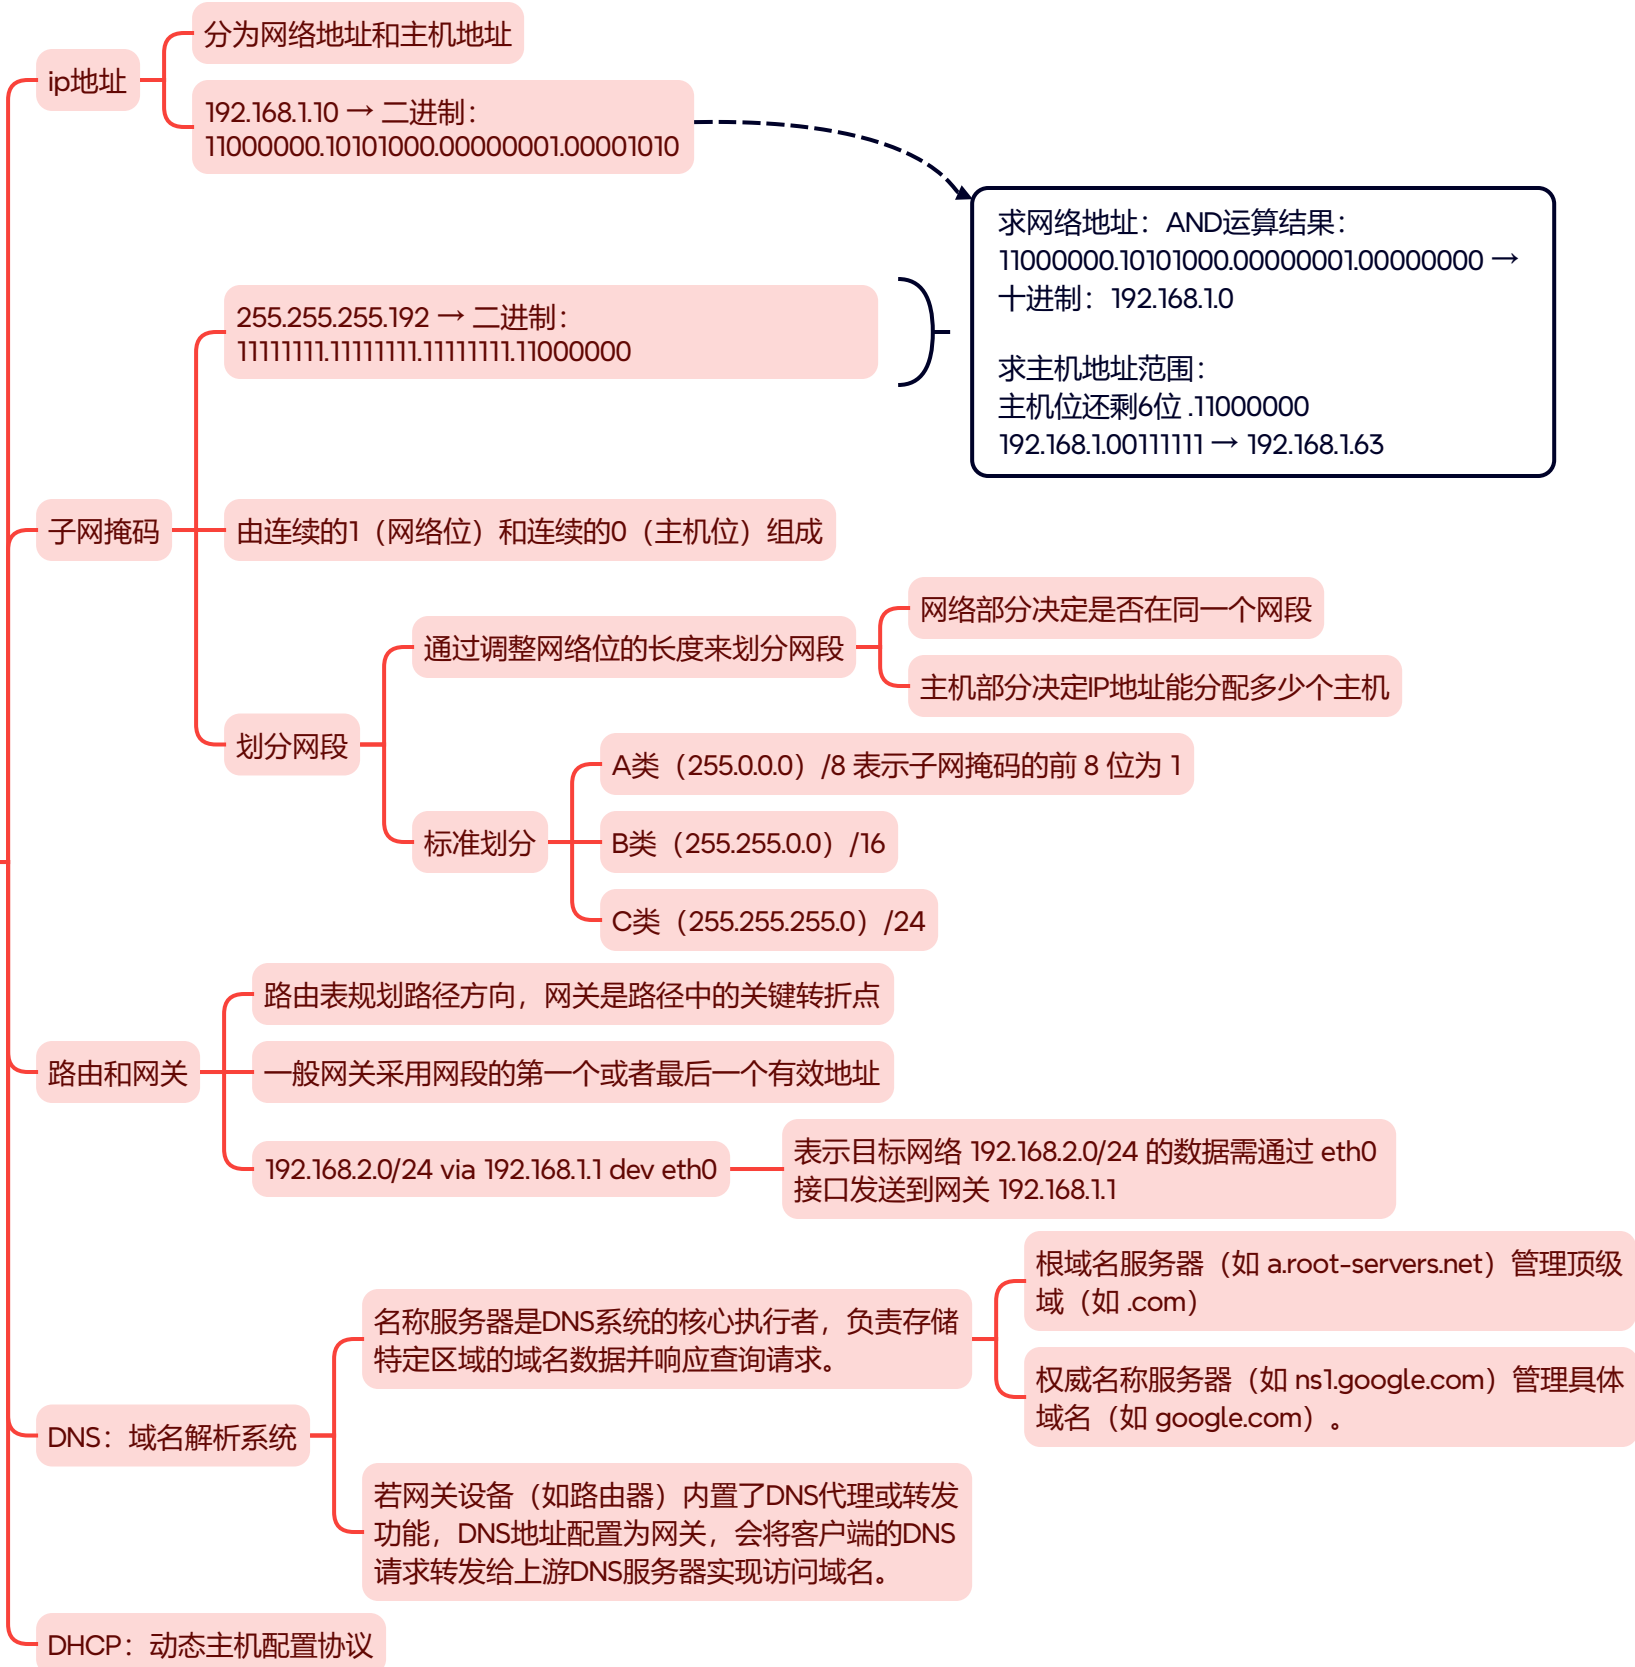

- 管理网络
- 网络客户端工具
- 查看网络信息

网络管理

网络概念

求网络地址: AND运算结果:
11000000.10101000.00000001.00000000 → 十进制: 192.168.1.0

求主机地址范围:
主机位还剩6位 .11000000
192.168.1.00111111 → 192.168.1.63